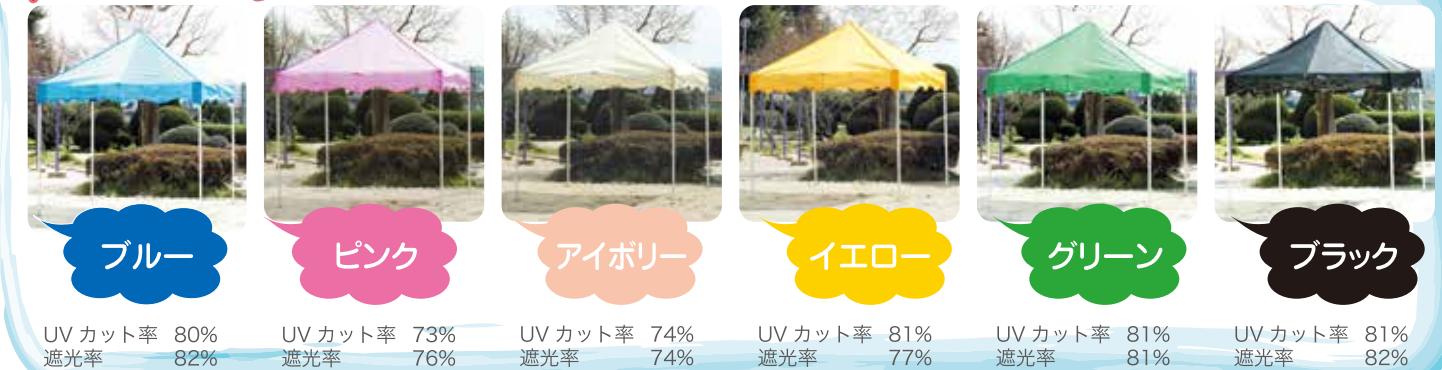

素材はポリエステル100%、UVカット樹脂加工を施した日本製メッシュ生地を使用しております。

標準型

通常の「かたんてんと」と同様の屋根形状のタイプです。内部空間が広く、開放的です。見た目も涼しげなメッシュ生地でカラフルな日陰を演出します。メッシュシートを縫いつける方法で文字入れも可能です。

カラーバリエーション

※UVカット率・遮光率の数値は当社測定値です。保証値ではありません。

平屋根型

フレームは通常タイプと同様の「かたんてんと」、オールアルミフレームを使用しておりますので、設営・収納はらくらくです。

天井部はピークポールのない平屋根ですので、軒下等高さスペースに限りがある場所でも気軽にお使いいただけます。

カラーバリエーション

※UVカット率・遮光率の数値は当社測定値です。保証値ではありません。

かんたん&安全

内
部
加
工

ソフト
エッジ
加工

フレームは、はじめからセットされた完成品の「かたんてんと」オールアルミフレームを使用していますので※1、パイプ式テントのような、わずらわしいパーツ組立の必要がありません。設営は基本的に伸ばして広げるだけ※2、収納は縮めてたたむだけです※3。従来の同サイズのテントでは成しえなかった簡単構造を実現しました。一体式ですので、使用後の管理もラクラクです。トラスバー・インナーレグは内部リブ加工で補強し、また全てのパイプは手にやさしいソフトエッジ加工を施した、安心設計です。