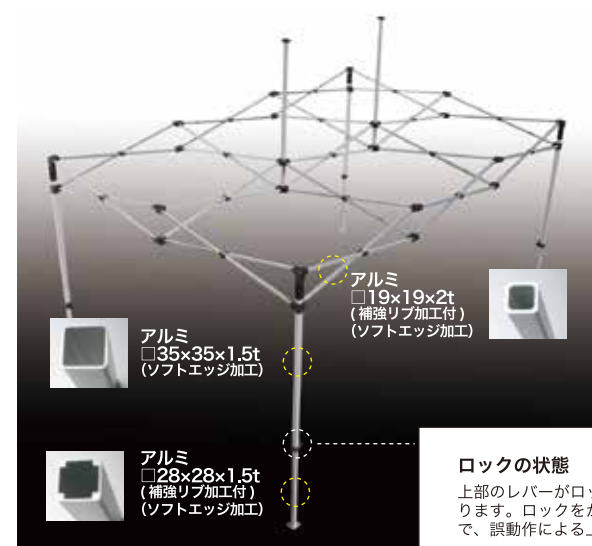

天井部はピークポールのない平屋根ですので、軒下等高さスペースに限りがある場所でも気軽にお使いいただけます。

カラーバリエーション

※UVカット率・遮光率の数値は当社測定値です。保証値ではありません。

かんたん&安全

内
部
加
工

ソフト
エッジ
加工

フレームは、はじめからセットされた完成品の「かたんてんと」オールアルミフレームを使用していますので※1、パイプ式テントのような、わずらわしいパーツ組立の必要がありません。設営は基本的に伸ばして広げるだけ※2、収納は縮めてたたむだけです※3。従来の同サイズのテントでは成しえなかった簡単構造を実現しました。一体式ですので、使用後の管理もラクラクです。トラスバー・インナーレグは内部リブ加工で補強し、また全てのパイプは手にやさしいソフトエッジ加工を施した、安心設計です。

※1 かんたんてんと 標準フレーム<スチール&アルミ複合フレーム>とメッシュ天幕との組合せも選べいただけます。

※2 天幕のセットが必要です。 ※3 天幕を取り外す事をお奨めします。 ※天幕は取り外して収納することにより、摩擦による傷みも少なくなり長持ちします。

安全性と操作性に優れた新機能

「落下防止ロック付の高さ調整部材」

ロック解除の状態
上部のレバーをプッシュする事で柱の高さを調整することが可能です。

ロックの状態
上部のレバーがロック状態になり、柱の高さが調整できなくなります。ロックをかけた状態でも上部レバーは空動しますので、誤動作による上部レバーの変形・破損等を防止します。