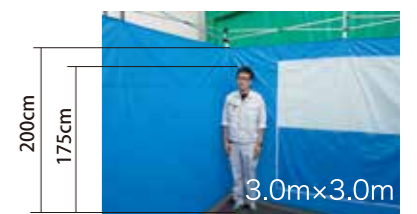

サイズ

多様なニーズにお応えする為、
お問い合わせ・ご要望の多い3m×3mサイズを追加いたしました。

2.3m×2.3m

W:2.3m×D:2.3m×H:1.8m (幕高)
床面積 5.29㎡=3.4畳

3.0m×3.0m

W:3.0m×D:3.0m×H:2.0m (幕高)
床面積 9㎡=5.8畳

側面幕の カラー

色で使い分けができるように、
標準でブルーとベージュの2色を取りそろえております。
例えば、「女子更衣室」と「男子更衣室」のように
色で使い分け出来ます。