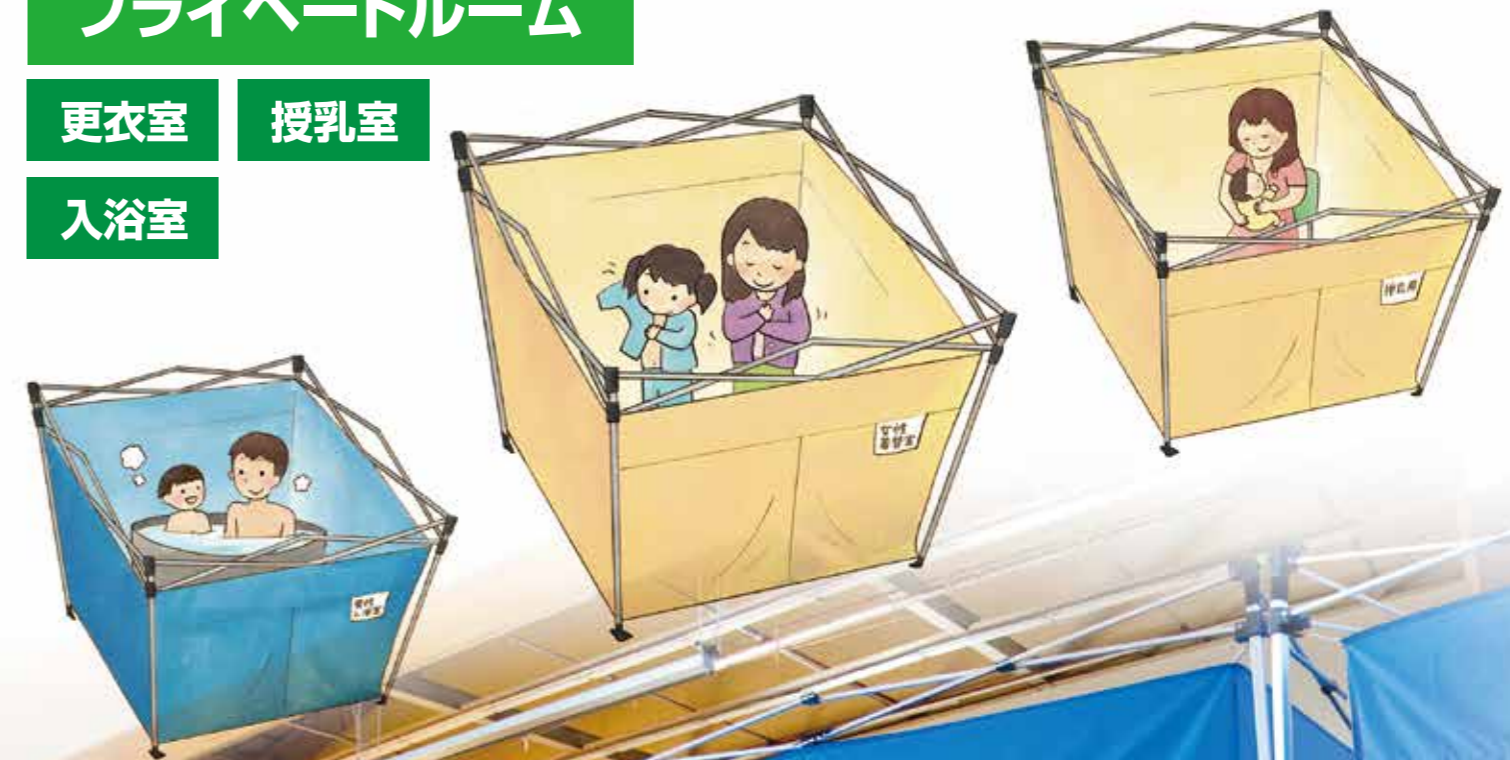

避難所用 ワンタッチ目隠しテント

おたすけテント2

被災地ではとにかくいろいろなストレスを感じる状況でしょう。そのような状況の中、プライバシーの守れる1家族分の空間があればどれだけストレスが軽減できるでしょうか。避難は長時間におよぶ可能性が十分にあります。他人との適度な距離の確保、視線の遮断、また医療スペースやボランティアスペースなど幅広くご利用いただけます。

プライベートルーム

更衣室

授乳室

入浴室

SAKURA CORPORATION

2 幕をフレームに被せる必要がありません。 幕についているフックを引っかけるだけでOK!

従来品

幕を被せる必要があり大変でした。

おたすけテント2

フックを引っかけるだけでOKです。とても簡単です。

3 軽量なアルミフレームを使用しますので、軽い!

OTA/3W 床面なし 屋根面なしの場合

フレーム6.0kg

側面幕 1.6kg

計7.6kg

特徴 ②

安心で安全の空間を提供いたします。

屋外用のテントでも使用されているフレームを使用しておりますので、丈夫で安心してご使用いただけます。

周囲のフレームに衣類を掛けたりすることも可能です。
※人がぶら下がったり、あまりにも重たいものを掛けるのは危険です。おやめください。

A4サイズの名札入

一般的な用紙サイズのA4サイズの紙をそのまま入れることが可能です。「女子更衣室」・「授乳室」等の表示が可能です。

開口の広い出入り口

ファスナーを3方につけることにより、車いすでの出入りもスムーズに!

開口はのれん付で二重構造

裏側にのれんをつける事により、出入り時の際も内側を覗かれません。

POINT 独自機能

屋内でも滑りにくいゴムベース

ベース部は屋内使用時でも滑りにくくように、ゴム製を使用しております。従来品より安定度が大幅に向上いたしました。

高さ180cm・200cmで四方を囲む「本当の間仕切り」です。