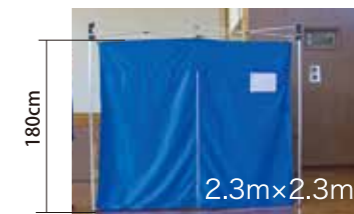

開口の広い出入り口

ファスナーを3方につけることにより、車いすでの出入りもスムーズに!

開口はのれん付で二重構造

裏側にのれんをつける事により、出入り時の際も内側を覗かれません。

POINT 独自機能

屋内でも滑りにくいゴムベース

ベース部は屋内使用時でも滑りにくくように、ゴム製を使用しております。従来品より安定度が大幅に向上いたしました。

高さ180cm・200cmで四方を囲む「本当の間仕切り」です。

サイズ

多様なニーズにお応えする為、
お問い合わせ・ご要望の多い3m×3mサイズを追加いたしました。

2.3m×2.3m

W:2.3m×D:2.3m×H:1.8m (幕高)
床面積 5.29㎡=3.4畳

3.0m×3.0m

W:3.0m×D:3.0m×H:2.0m (幕高)
床面積 9㎡=5.8畳

側面幕の カラー

色で使い分けができるように、
標準でブルーとベージュの2色を取りそろえております。
例えば、「女子更衣室」と「男子更衣室」のように
色で使い分け出来ます。